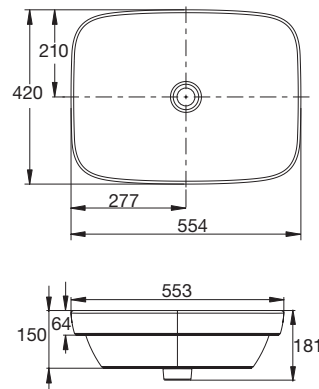

## Cygnet / Basins

**Cygnet  
Semi Insert Basin**  
CCASF414-1010410FO

500mm x 440mm  
1 taphole  
Overflow

**Cygnet  
Semi Insert Basin**  
CCASF646-0000410FO

553mm x 420mm  
0 taphole  
No Overflow